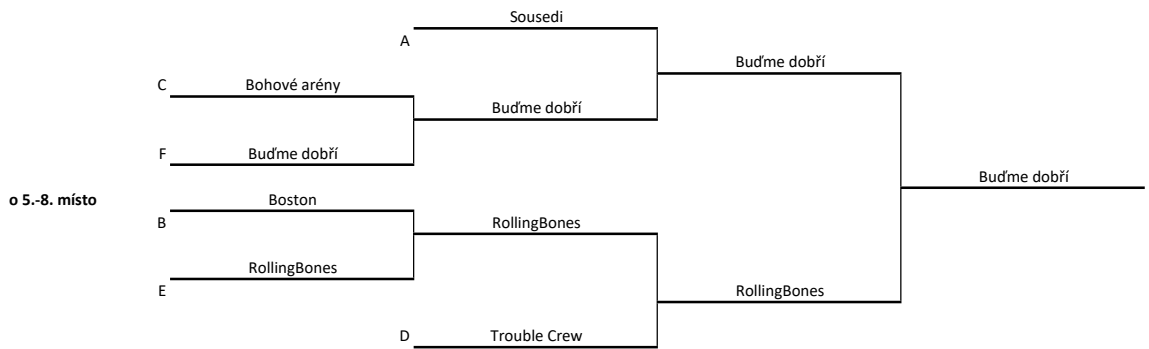

Nalosovaná čísla	Jména	Tenis	Nohec	Penalty	Pinec	Volejbal	Basket	Házená	BODY	POŘADÍ
1	Trouble Crew (Michal Černý, Jakub Zich)	7	2	0	0	2	1	2	14	10
2	Šedí vlci (Libor Machát, Radek Běhavý)	6	6	8	1	6	7	7	41	<u>2</u>
3	Bohové arény (Ondra Otáhal, Tomáš Juříček)	2	10	7	5	3	6	0	33	6
4	RollingBones (Pavel Jeřábek, Jan Podešva)	10	3	3	6	4	4	4	34	5
5	Boston (Nikola Nováková, Rostřa Lesák)	5	1	6	3	7	5	1	28	7
6	Sousedí (Martin Podola, Rostřa Geržičák)	1	4	1	7	0	8	3	24	8
7	My ještě nejsme starý (Jiří Dubovov, Oldřich Belžík)	4	7	10	4	5	0	8	38	4
8	VeruTo dáme (Veronika Minaříková, Tomáš Kozderka)	0	0	4	2	1	2	6	15	9
9	Partáci (David Hořínek, Marek Hruža)	8	8	5	8	8	10	10	57	<u>1</u>
10	Budme dobří (Ondřej Holec, Marek Hrabal)	3	5	2	10	10	3	5	38	<u>3</u>
11									0	
12									0	
13									0	
14									0	
15									0	
16									0	

Bodování: 1.místo - 10bodů, 2.místo - 8bodů, 3.místo - 7bodů, 4.místo - 6bodů, 5.místo - 5bodů, 6.místo - 4body, 7.místo - 3body, 8.místo - 2body, 9.místo - 1bod

TENIS

PINEC

NOHEJBAL

PENALTY

HÁZENÁ

BASKET

VOLEJBAL