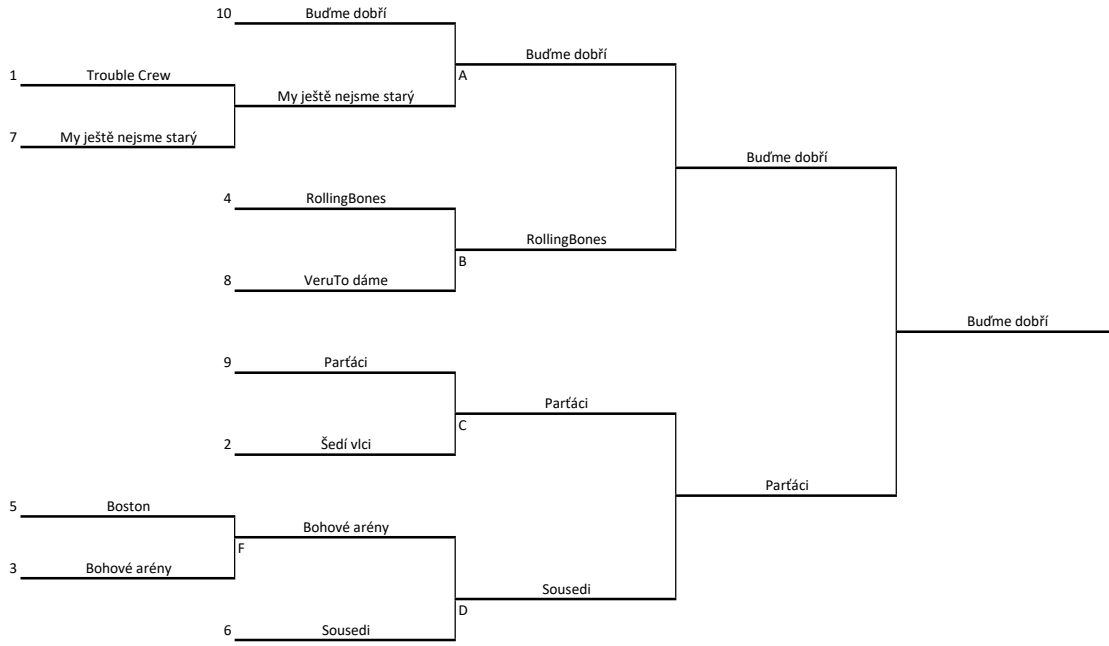

Nalosovaná čísla	Jména	Tenis	Nohec	Penalty	Pinec	Volejbal	Basket	Házená	BODY	POŘADÍ
1	Trouble Crew (Michal Černý, Jakub Zich)	7	2	0	0	2	1	2	14	10
2	Šedí vlci (Libor Machát, Radek Běhavý)	6	6	8	1	6	7	7	41	<u>2</u>
3	Bohové arény (Ondra Otáhal, Tomáš Juříček)	2	10	7	5	3	6	0	33	6
4	RollingBones (Pavel Jeřábek, Jan Podešva)	10	3	3	6	4	4	4	34	5
5	Boston (Nikola Nováková, Rostřa Lesák)	5	1	6	3	7	5	1	28	7
6	Sousedí (Martin Podola, Rostřa Geržičák)	1	4	1	7	0	8	3	24	8
7	My ještě nejsme starý (Jiří Dubovov, Oldřich Belžík)	4	7	10	4	5	0	8	38	4
8	VeruTo dáme (Veronika Minaříková, Tomáš Kozderka)	0	0	4	2	1	2	6	15	9
9	Partáci (David Hořínek, Marek Hruža)	8	8	5	8	8	10	10	57	<u>1</u>
10	Budme dobří (Ondřej Holec, Marek Hrabal)	3	5	2	10	10	3	5	38	<u>3</u>
11									0	
12									0	
13									0	
14									0	
15									0	
16									0	

Bodování: 1.místo - 10bodů, 2.místo - 8bodů, 3.místo - 7bodů, 4.místo - 6bodů, 5.místo - 5bodů, 6.místo - 4body, 7.místo - 3body, 8.místo - 2body, 9.místo - 1bod

TENIS

PINEC

NOHEJBAL

PENALTY

HÁZENÁ

BASKET

VOLEJBAL