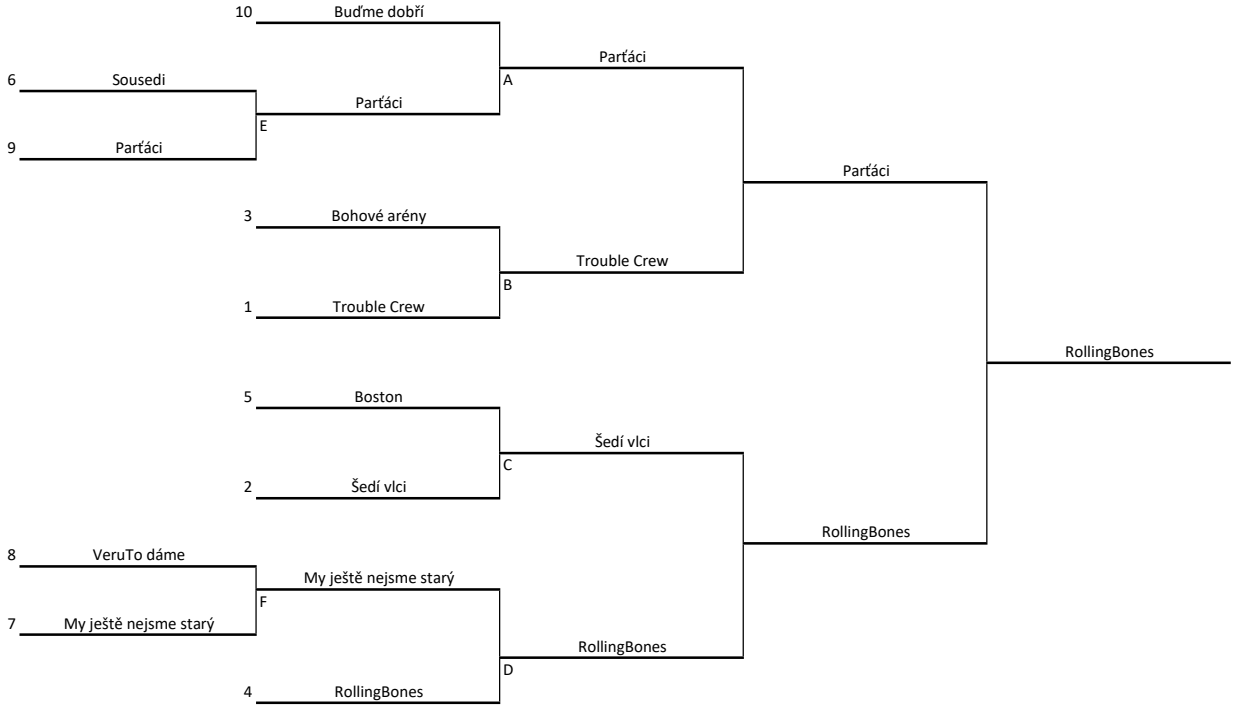

Nalosovaná čísla	Jména	Tenis	Nohec	Penalty	Pinec	Volejbal	Basket	Házená	BODY	POŘADÍ
1	Trouble Crew (Michal Černý, Jakub Zich)	7	2	0	0	2	1	2	14	10
2	Šedí vlci (Libor Machát, Radek Běhavý)	6	6	8	1	6	7	7	41	<u>2</u>
3	Bohové arény (Ondra Otáhal, Tomáš Juříček)	2	10	7	5	3	6	0	33	6
4	RollingBones (Pavel Jeřábek, Jan Podešva)	10	3	3	6	4	4	4	34	5
5	Boston (Nikola Nováková, Rostřa Lesák)	5	1	6	3	7	5	1	28	7
6	Sousedí (Martin Podola, Rostřa Geržičák)	1	4	1	7	0	8	3	24	8
7	My ještě nejsme starý (Jiří Dubovov, Oldřich Belžík)	4	7	10	4	5	0	8	38	4
8	VeruTo dáme (Veronika Minaříková, Tomáš Kozderka)	0	0	4	2	1	2	6	15	9
9	Partáci (David Hořínek, Marek Hruža)	8	8	5	8	8	10	10	57	<u>1</u>
10	Budme dobří (Ondřej Holec, Marek Hrabal)	3	5	2	10	10	3	5	38	<u>3</u>
11									0	
12									0	
13									0	
14									0	
15									0	
16									0	

Bodování: 1.místo - 10bodů, 2.místo - 8bodů, 3.místo - 7bodů, 4.místo - 6bodů, 5.místo - 5bodů, 6.místo - 4body, 7.místo - 3body, 8.místo - 2body, 9.místo - 1bod

TENIS

PINEC

NOHEJBAL

PENALTY

HÁZENÁ

BASKET

VOLEJBAL